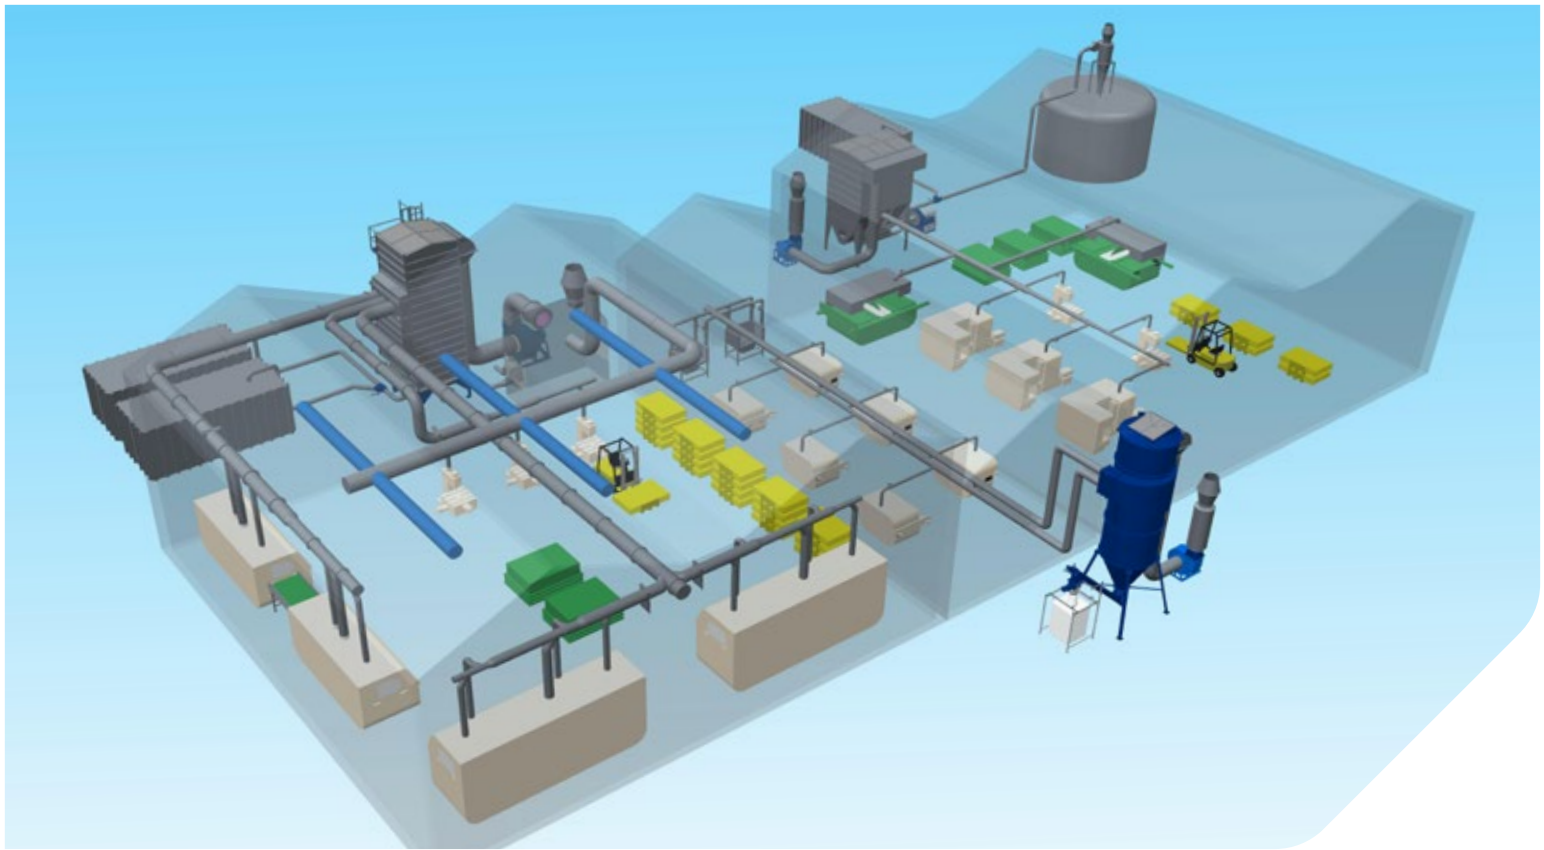

En komplet produktserie – der afspejler sig på bundlinjen

JKF's produktserier omfatter filtre, filterposer, rustfri rør, cykloner, sluser, standard rør, ventilatorer, specialprodukter og andet tilbehør, der alle bruges til procesudsugning.

Produkterne er nøje tilpasset vores kunders krav, og vi kan levere både store og små løsninger, og i flere forskellige prisklasser.

Ens for alle vores produkter er fokus på sikkerhed, miljø, støj, ydeevne, virkningsgrad, omkostningsreduktion og energiforbrug. Sammen med en konkurrencedygtig tilbagebetalingstid af den samlede investering har de således en direkte positiv effekt på virksomhedens bundlinje.

Desuden er alle vores produkter opbygget således, at de ikke kun kan anvendes i en samlet JKF-løsning, men kan også anvendes og bygges sammen med andre fabrikater.

JKF sørger naturligvis for dokumentation for stort set alle processer og produkter – blandt andet via en lang række ISO-certificeringer.